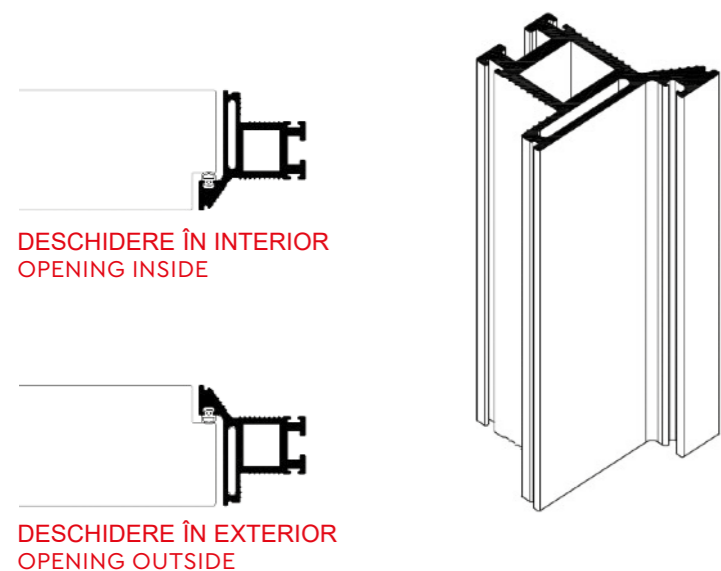

EN

The invisible of the door is achieved by its integration to the wall structure, either with the color or with the application of wallpaper and other painting techniques. The opening, interior or exterior, provides the flatness on the wall to the side we prefer.

fără sudură
seamless

balama ascunsă
hidden hinge

dublu canat
double leaf

PAL tubular
tuboral chipboard

ramă aluminiu
aluminium frame

înălțime max 270cm
height max 270cm

Invizibil Invisible

RO

Este formată dintr-un cadru de aluminiu ascuns și balamale ascunse cu reglare 3D. Este ușor de instalat și este produsă în diferite culori de lac și în diferite tipuri de lemn cu textură laminată sau furnir, cu posibilitatea de producție la înălțimi de până la 2,70m făcând sistemul unic deoarece toate părțile vizibile sunt ascunse și integrate cu peretele.

EN

It consists of a hidden aluminum frame and hidden hinges with 3D adjustment. It is easy to install and it is produced in different colors of lacquer and in different types of wood with laminate or veneers texture, with the possibility of production at heights up to 2.70m making the system unique since all visible parts are hidden and integrated with the wall.