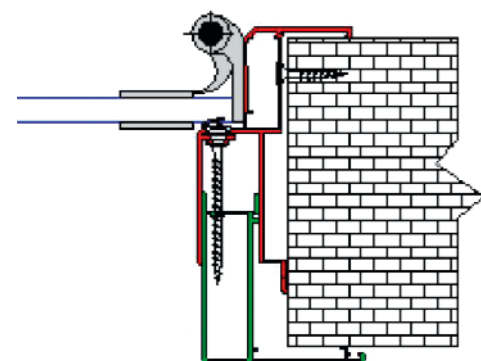

Linear Linear

Sticlă
Vetro

RO

Ușa de interior din sticlă din seria Linear Vetro. Ușile din sticlă conferă un design eclectic și contemporan clădirilor rezidențiale și comerciale moderne, deoarece acestea se construiesc în linie cu una dintre cele mai populare tendințe.

EN

Glass interior door of Linear Vetro series. Glass doors demonstrate an eclectic and contemporary design to modern residential and commercial buildings as they have developed to one of the most popular trend.