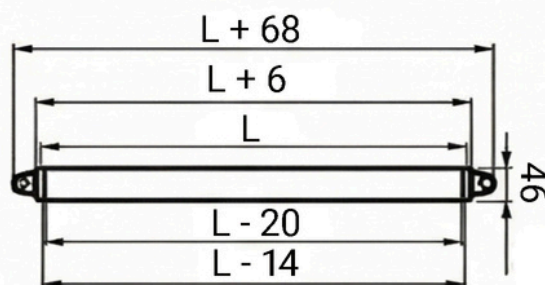

STANDARD SAU ATIPIC?

Tu decizi înălțimea, noi livram precizia.

IN STOC

- Grosime ușă - 46mm
- Construcție: placă MDF 6mm+6mm

H ușă/ cu toc/ gol	L ușă/ cu toc/ gol
1950 / 1981 /2010	600/ 669 /708
2000/ 2041 /2060	700/ 769/808
2050/ 2081 /2110	800/ 869/908
2100/ 2141 /2160	
2150/ 2181 /2210	
2200/ 2241 /2260	
2250/ 2281 /2310	
2300/ 2341 /2360	
2350/ 2381 /2410	
2400/ 2441 /2460	

LA COMANDĂ

- Grosime ușă - 46mm
- Construcție **de lemn**

Orice dimensiune conform formulei:

$$L \text{ ușă} = L \text{ gol} - 108 \text{ mm}$$

$$H \text{ ușă} = H \text{ gol} - 60 \text{ mm}$$

ACEEAȘI UȘĂ - 2 tipuri de deschidere