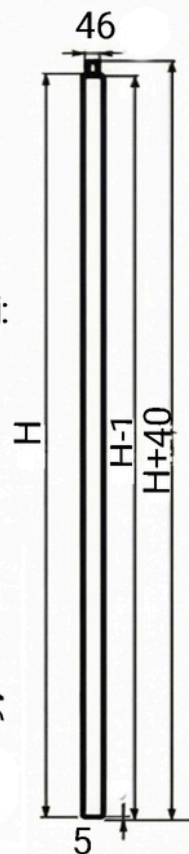

STANDARD SAU ATIPIC?

Tu decizi înălțimea, noi livram precizia.

IN STOC

- Grosime ușă - 46mm
- Construcție: placă MDF 6mm+6mm

H ușă/ cu toc/ gol	L ușă/ cu toc/ gol
1950 / 1981 /2010	600/ 669 /708
2000/ 2041 /2060	700/ 769/808
2050/ 2081 /2110	800/ 869/908
2100/ 2141 /2160	
2150/ 2181 /2210	
2200/ 2241 /2260	
2250/ 2281 /2310	
2300/ 2341 /2360	
2350/ 2381 /2410	
2400/ 2441 /2460	

LA COMANDĂ

- Grosime ușă - 46mm
- Construcție **de lemn**

Orice dimensiune conform formulei:

$$L \text{ ușă} = L \text{ gol} - 108 \text{ mm}$$

$$H \text{ ușă} = H \text{ gol} - 60 \text{ mm}$$

ACEEAȘI UȘĂ - 2 tipuri de deschidere

Montare cu
deschidere
CLASICĂ
(prin tragere)

Montare cu
deschidere
REVERSE
(prin împingere)

1. CONSTRUCȚIE ROBUST : foaie de ulei de 46mm

2. FOAIE DE ULEI CELULAR PLACAT cu panouri MDF de 6mm

3. FERONERIE AGB ITALIA: echipare standard cu 2-3-4 balamale ascunse 3D în funcție de înălțimea ușii și broască magnetică AGB

4. TOC ALUMINIU CU SISTEM ANTI-FISURARE INTEGRAT: profil robust (1.3 kg/ml) cu sistem anti-fisurare integrat (nucă cu plasă de fibră de sticlă) pentru o longevitate garantată.

Include plasă cu nucă pentru prevenirea fisurilor