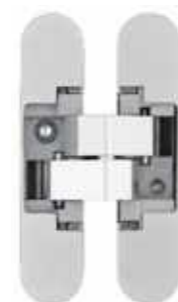

Sistem de uși

Sistem de uși interioare coplanare cu ramă ascunsă din aluminiu și balamale ascunse cu reglare 3D.

Toc

Ramă din aluminiu ascunsă, integrată în perete. Vizibilă doar din lateral.
Garnitură de cauciuc perimetrală completă.
Culori: aluminiu sau posibilitate de vopsire RAL.

Door system

Interior coplanar door system of hidden aluminum frame and hidden hinges with 3D adjustment.

Frame

Hidden aluminium frame to be integrated with the wall. Visible only from the side.
Full perimeter rubber gasket.
Colors: natural or RAL colors.

dublă canat
double leaf

PAL tubular
tubular chipboard

ramă aluminiu
aluminium frame

înălțime maximă 270 cm
height max 270 cm

Invisible

U i de interior cu ram din aluminiu - Interior Doors

Modalit i de deschidere - Opening type

Invisible

Uși de interior cu ramă din aluminiu - Interior Doors

Încuitori și balamale

Locks and hinges

Balama ascuns ANSELMİ
ANSELMİ hidden lock

Reglare 3D
Lățime +/- 1,5 mm
Înălțime +/- 1,5 mm
Adâncime +/- 1,0 mm