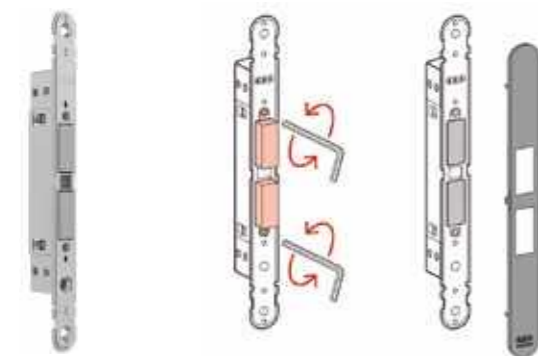

Sistem de uși

Sistem de uși interioare coplanare cu ramă ascunsă din aluminiu și balamale ascunse cu reglare 3D.

Toc

Ramă din aluminiu ascunsă, integrată în perete. Vizibilă doar din lateral.
Garnitură de cauciuc perimetrală completă.
Culori: aluminiu sau posibilitate de vopsire RAL.

Invisible

Uși de interior cu ramă din aluminiu - Interior Doors

Încuitori și balamale

Locks and hinges

Balama ascuns ANSELMİ
ANSELMİ hidden lock

Reglare 3D
Lățime +/- 1,5 mm
Înălțime +/- 1,5 mm
Adâncime +/- 1,0 mm

Încuitori AGB

AGB Locks

Broască magnetic cheie
Magnetic lock

Broască magnetic cilindru
Magnetic cylinder lock

Broască magnetic WC
Lock Wave

Contraplast magnetic
Adjustable strike for mortise magnetic locks

Blocare magnetic tactil
Magnetic lock touch

Accesorii de montare pe perete
Fixing wall part

Culori disponibile pentru încuitori și balamale
Available lock colors

Opțiuni suplimentare

Additional options

La cerere se poate monta garnitură de etanșare
Drop down seal Upon request