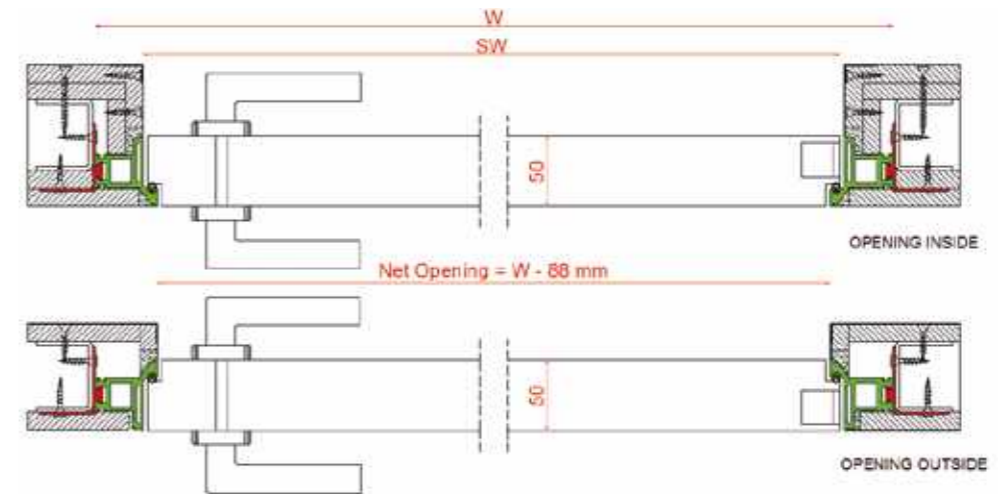

Invisible

Uși de interior - Interior Doors

Design contemporan nou, în care invizibilitatea uii este obținută prin integrarea acesteia în structura peretelui, fie prin culoare, fie prin aplicarea de tapet și alte tehnici de vopsire. Este alcătuit dintr-un toc din aluminiu și balamale ascunse cu reglare 3D. Este ușor de instalat și are posibilitatea de producție la înălțimi de până la 2,70 m, ceea ce face ca sistemul să fie unic, deoarece toate părțile vizibile sunt ascunse și integrate cu peretele.

Sistem de uși

Sistem de uși interioare coplanare cu ramă ascunsă din aluminiu și balamale ascunse cu reglare 3D.

Toc

Ramă din aluminiu ascunsă, integrată în perete. Vizibilă doar din lateral.
Garnitură de cauciuc perimetrală completă.
Culori: aluminiu sau posibilitate de vopsire RAL.

Dimensiuni

Lățime de la 60 la 106 cm. Înălțime maximă 270 cm.

Opțiuni de foaie

- Pregătire pentru vopsire
- Vopsire albă
- Vopsire RAL
- Interior plin cu PAL tubular

Dimensions

Width from 60 to 106 cm. Maximum height 270 cm.

dublă canat
double leaf

PAL tubular
tubular chipboard

ramă aluminiu
aluminium frame

înălțime maximă 270 cm
height max 270 cm

Invisible

U i de interior cu ram din aluminiu - Interior Doors

Modalit i de deschidere - Opening type