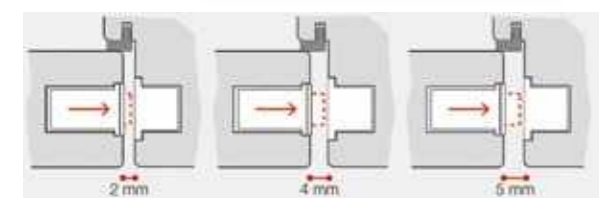

Blocare magnetic tactil
Magnetic lock touch