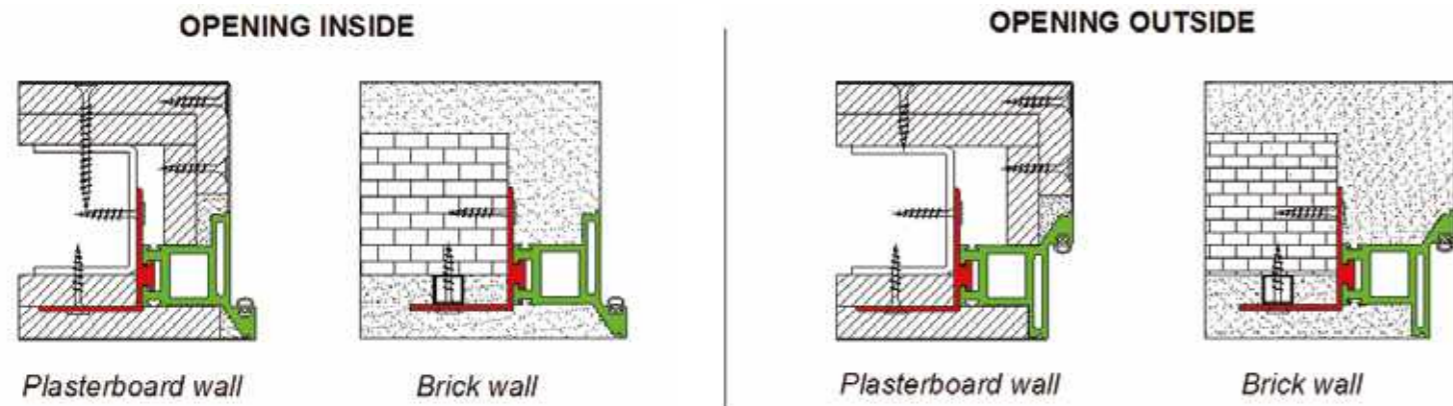

Invisible

Uși de interior - Interior Doors

Design contemporan nou, în care invizibilitatea uii este obținută prin integrarea acesteia în structura peretelui, fie prin culoare, fie prin aplicarea de tapet și alte tehnici de vopsire. Este alcătuit dintr-un toc din aluminiu și balamale ascunse cu reglare 3D. Este ușor de instalat și are posibilitatea de producție la înălțimi de până la 2,70 m, ceea ce face ca sistemul să fie unic, deoarece toate părțile vizibile sunt ascunse și integrate cu peretele.

Sistem de uși

Sistem de uși interioare coplanare cu ramă ascunsă din aluminiu și balamale ascunse cu reglare 3D.

Toc

Ramă din aluminiu ascunsă, integrată în perete. Vizibilă doar din lateral.
Garnitură de cauciuc perimetrală completă.
Culori: aluminiu sau posibilitate de vopsire RAL.

dublă canat
double leaf

PAL tubular
tubular chipboard

ramă aluminiu
aluminium frame

înălțime maximă 270 cm
height max 270 cm

Invisible

U i de interior cu ram din aluminiu - Interior Doors

Modalit i de deschidere - Opening type