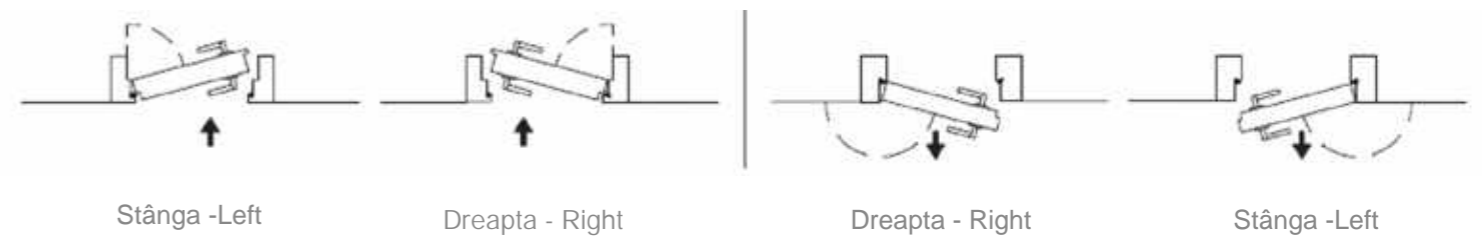

Invisible

Uși de interior - Interior Doors

Design contemporan nou, în care invizibilitatea uii este obținută prin integrarea acesteia în structura peretelui, fie prin culoare, fie prin aplicarea de tapet și alte tehnici de vopsire. Este alcătuit dintr-un toc din aluminiu și balamale ascunse cu reglare 3D. Este ușor de instalat și are posibilitatea de producție la înălțimi de până la 2,70 m, ceea ce face ca sistemul să fie unic, deoarece toate părțile vizibile sunt ascunse și integrate cu peretele.

Sistem de uși

Sistem de uși interioare coplanare cu ramă ascunsă din aluminiu și balamale ascunse cu reglare 3D.

Toc

Ramă din aluminiu ascunsă, integrată în perete. Vizibilă doar din lateral.
Garnitură de cauciuc perimetrală completă.
Culori: aluminiu sau posibilitate de vopsire RAL.

dublă canat
double leaf

PAL tubular
tubular chipboard

ramă aluminiu
aluminium frame

înălțime maximă 270 cm
height max 270 cm

Invisible

U i de interior cu ram din aluminiu - Interior Doors

Modalit i de deschidere - Opening type

Invisible

Uși de interior cu ramă din aluminiu - Interior Doors

Încuitori și balamale

Locks and hinges

Balama ascuns ANSELMİ
ANSELMİ hidden lock

Reglare 3D
Lățime +/- 1,5 mm
Înălțime +/- 1,5 mm
Adâncime +/- 1,0 mm