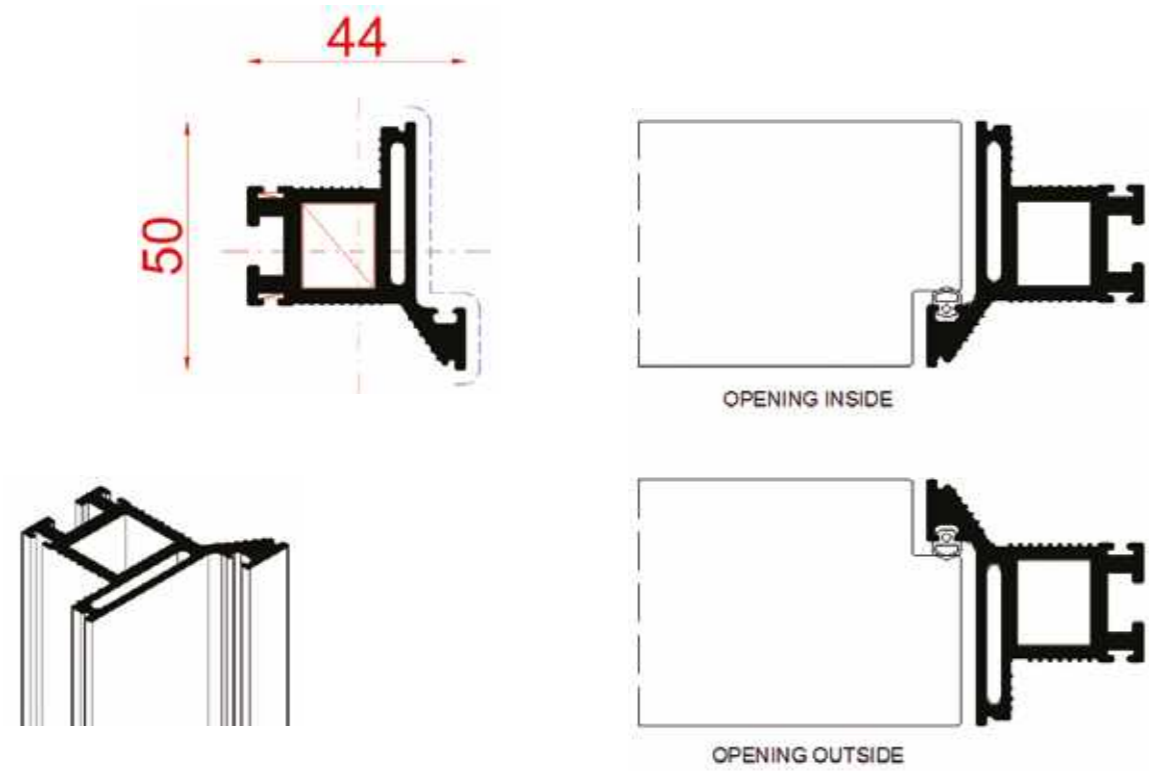

Invisible

Uși de interior - Interior Doors

Design contemporan nou, în care invizibilitatea uii este obținută prin integrarea acesteia în structura peretelui, fie prin culoare, fie prin aplicarea de tapet și alte tehnici de vopsire. Este alcătuit dintr-un toc din aluminiu și balamale ascunse cu reglare 3D. Este ușor de instalat și are posibilitatea de producție la înălțimi de până la 2,70 m, ceea ce face ca sistemul să fie unic, deoarece toate părțile vizibile sunt ascunse și integrate cu peretele.

Sistem de uși

Sistem de uși interioare coplanare cu ramă ascunsă din aluminiu și balamale ascunse cu reglare 3D.

Toc

Ramă din aluminiu ascunsă, integrată în perete. Vizibilă doar din lateral.
Garnitură de cauciuc perimetrală completă.
Culori: aluminiu sau posibilitate de vopsire RAL.

Dimensiuni

Lățime de la 60 la 106 cm. Înălțime maximă 270 cm.

Opțiuni de foaie

- Pregătire pentru vopsire
- Vopsire albă
- Vopsire RAL
- Interior plin cu PAL tubular

Dimensions

Width from 60 to 106 cm. Maximum height 270 cm.

dublă canat
double leaf

PAL tubular
tubular chipboard

ramă aluminiu
aluminium frame

înălțime maximă 270 cm
height max 270 cm

Invisible

U i de interior cu ram din aluminiu - Interior Doors

Modalit i de deschidere - Opening type