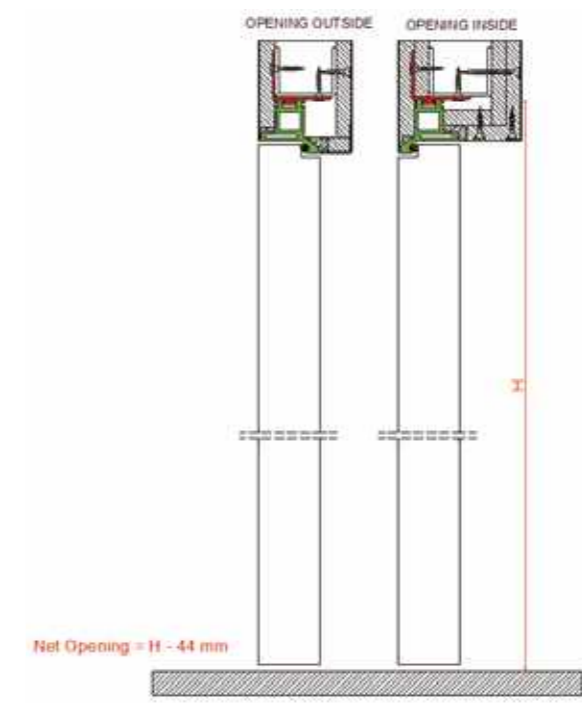

Sistem de uși

Sistem de uși interioare coplanare cu ramă ascunsă din aluminiu și balamale ascunse cu reglare 3D.

Toc

Ramă din aluminiu ascunsă, integrată în perete. Vizibilă doar din lateral.
Garnitură de cauciuc perimetrală completă.
Culori: aluminiu sau posibilitate de vopsire RAL.

Dimensiuni

Lățime de la 60 la 106 cm. Înălțime maximă 270 cm.

Opțiuni de foaie

- Pregătire pentru vopsire
- Vopsire albă
- Vopsire RAL
- Interior plin cu PAL tubular

Dimensions

Width from 60 to 106 cm. Maximum height 270 cm.

dublă canat
double leaf

PAL tubular
tubular chipboard

ramă aluminiu
aluminium frame

înălțime maximă 270 cm
height max 270 cm

Invisible

U i de interior cu ram din aluminiu - Interior Doors

Modalit i de deschidere - Opening type