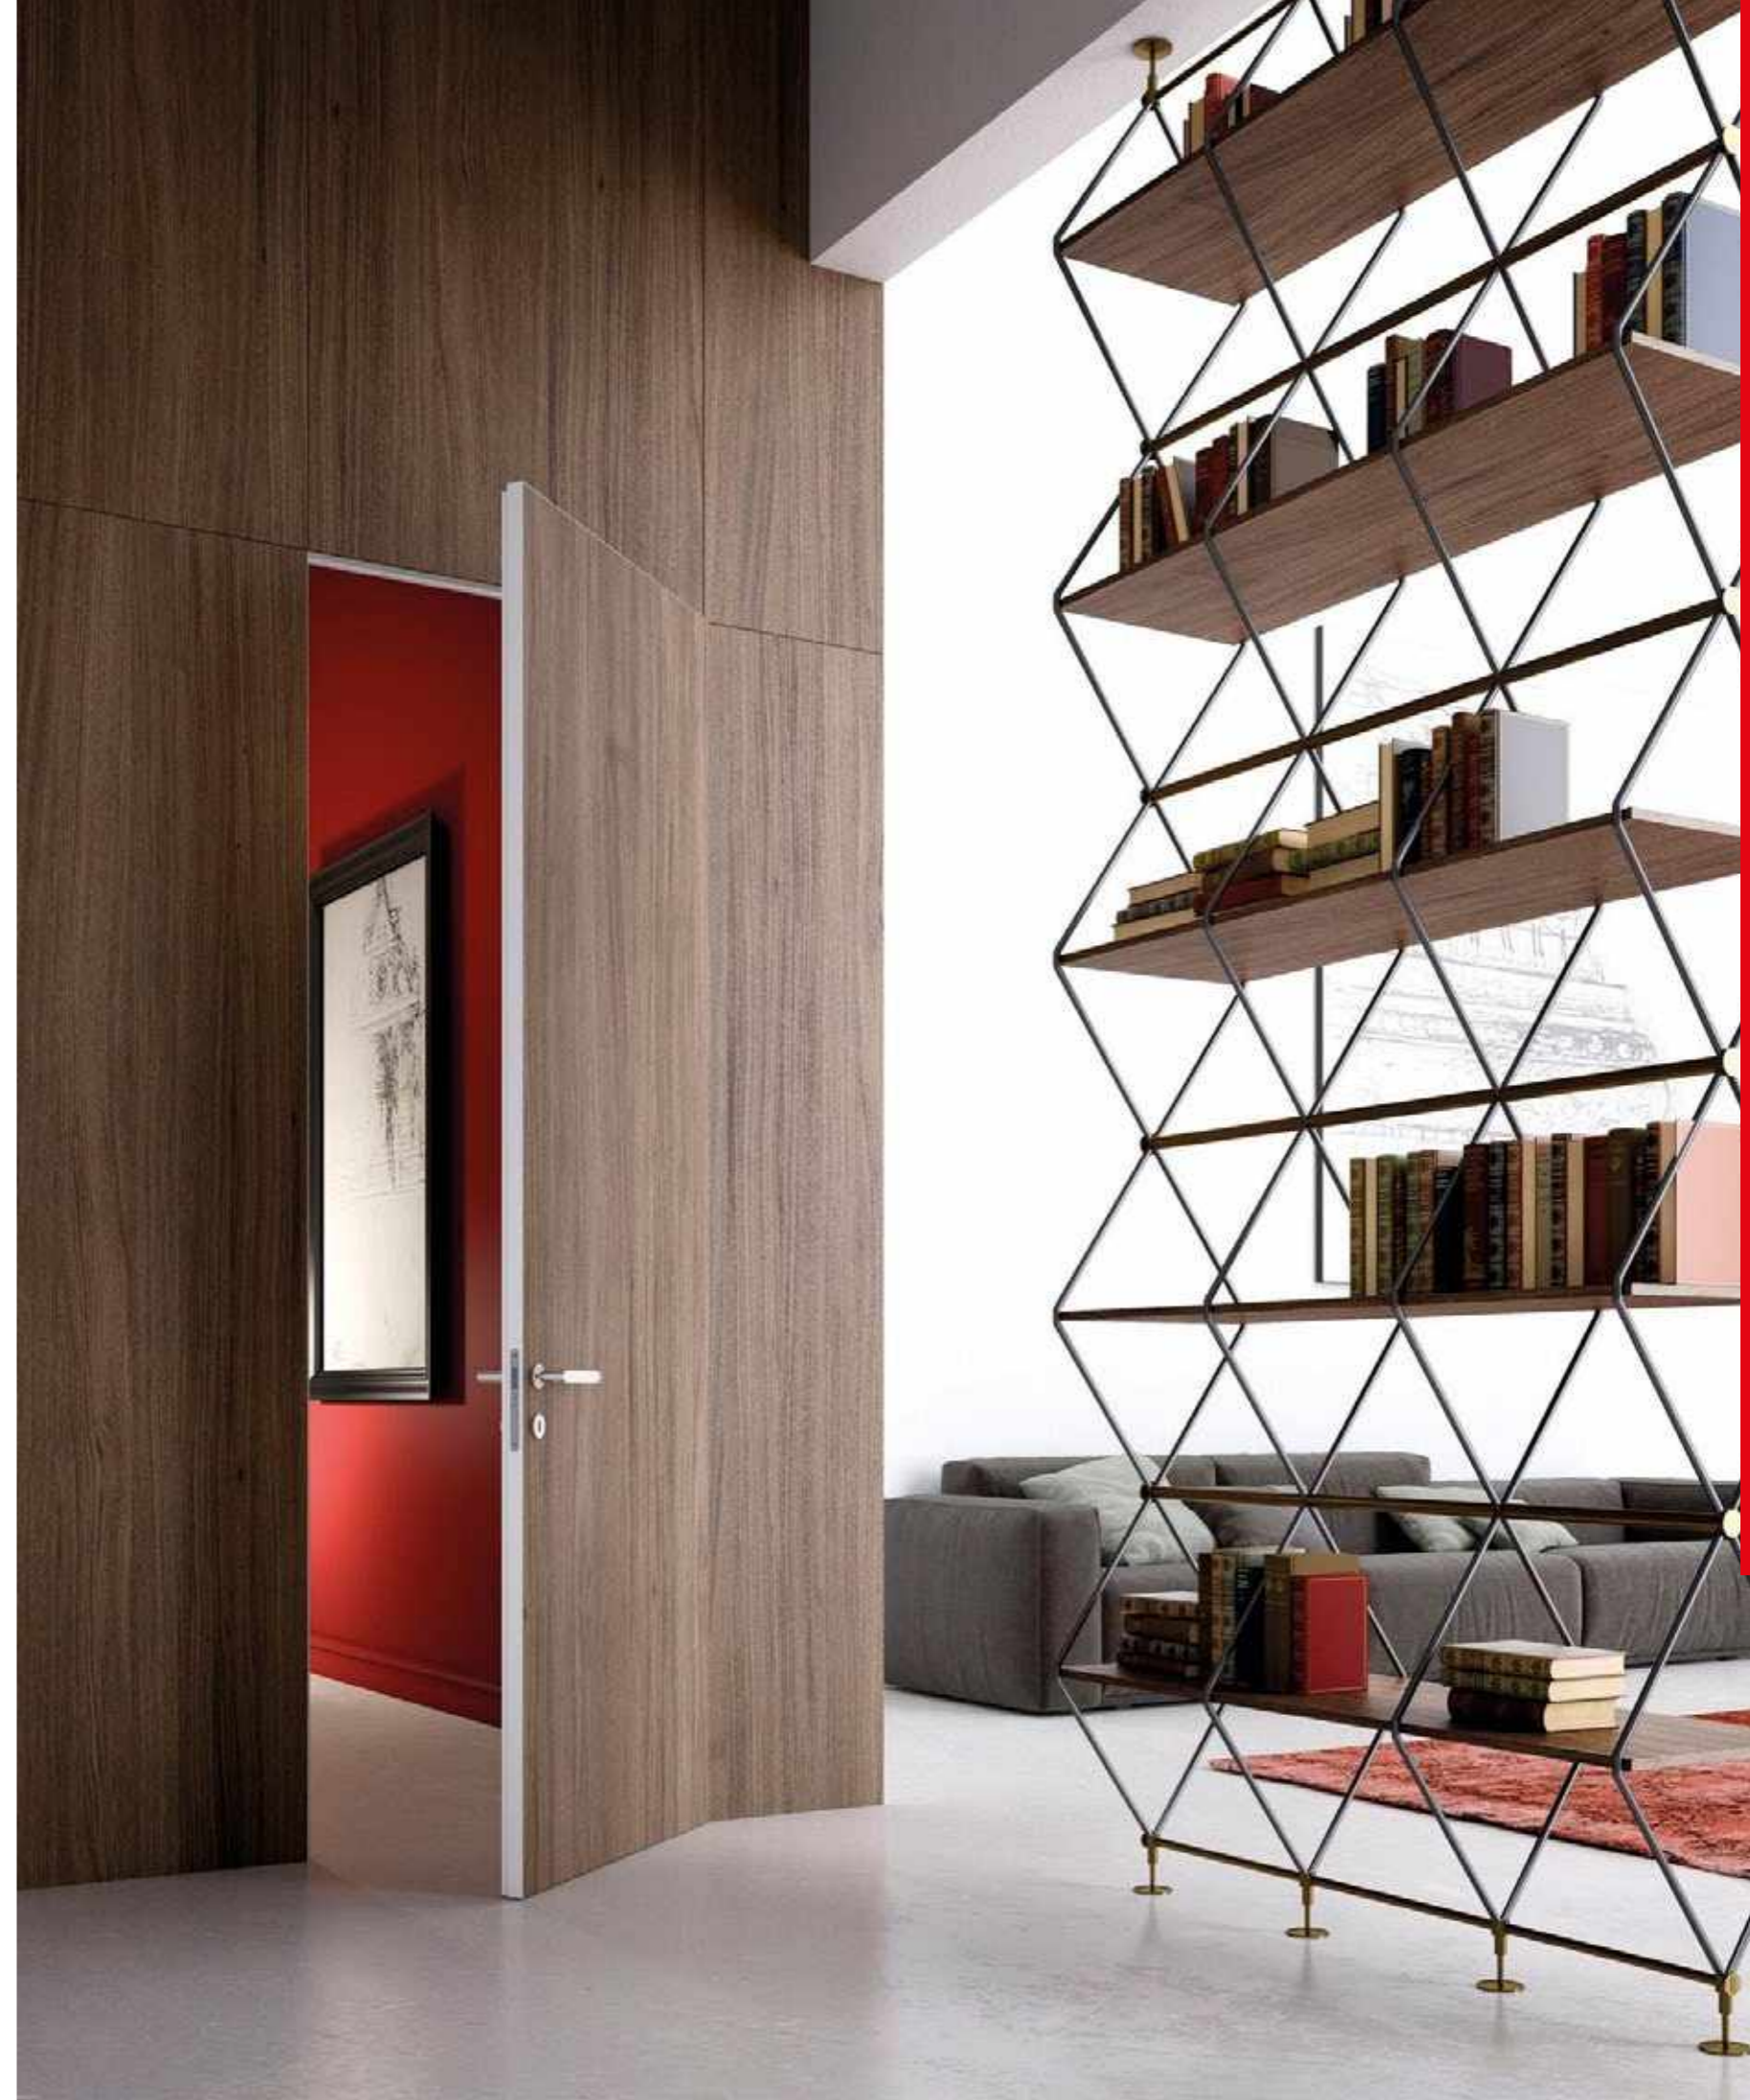

Sistem de uși

Sistem de uși interioare coplanare cu ramă ascunsă din aluminiu și balamale ascunse cu reglare 3D.

Toc

Ramă din aluminiu ascunsă, integrată în perete. Vizibilă doar din lateral.
Garnitură de cauciuc perimetrală completă.
Culori: aluminiu sau posibilitate de vopsire RAL.

Door system

Interior coplanar door system of hidden aluminum frame and hidden hinges with 3D adjustment.

Frame

Hidden aluminium frame to be integrated with the wall. Visible only from the side.
Full perimeter rubber gasket.
Colors: natural or RAL colors.

Dimensiuni

Lățime de la 60 la 106 cm. Înălțime maximă 270 cm.

Opțiuni de foaie

- Pregătire pentru vopsire
- Vopsire albă
- Vopsire RAL
- Interior plin cu PAL tubular

Dimensions

Width from 60 to 106 cm. Maximum height 270 cm.

Leaf options

- With primer to be painted on the project
- White mat or gloss lacquer
- RAL mat or gloss lacquer
- Standard inner filling made of paper cell. Extra option chipboard.